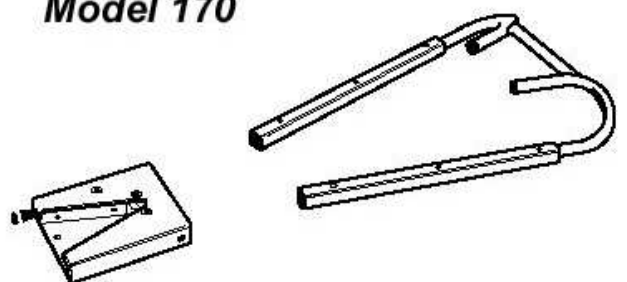

### > Slučitelný se všemi nosítkami EFX-MAX

## 1 EFX-MAX 1 > Nosítka, křeslo

## EFX-MAX Podvozek

> Délka	> Šířka	> Výška *		> Váha **	> Max.zátěž	> Slučitelnost
197 cm	56,5 cm	Pozice 1	36 cm	28 kg	275 kg	Série 4140 4153 EFX-MAX 1 EFX-MAX 2 EFX-MAX 3
		Pozice 2	56 cm			
		Pozice 3	75 cm			
		Pozice 4	87 cm			
		Pozice 5	95 cm			
		Pozice 6	98 cm			
		Nakládací výška	71 cm			
		Výška při složení	31 cm			

## EFX-MAX Nosítka

	> Délka		> Šířka		> Výška		> Hloubka		> Váha *	> Max.zátěž
	Min	Max	celková	lůžka	celková	lůžka	celková	sedátka		
> EFX-MAX 1 pozice nosítka	194 cm	230 cm	56 cm	—	34 cm	14 cm	—	—	23 kg	230 kg
pozice křeslo	—	—	—	—	140 cm	51 cm	74 cm	43 cm		
> EFX-MAX 2 nosítka	193 cm	253 cm	57 cm	45 cm	31 cm	14 cm	—	—	23 kg	230 kg
> EFX-MAX 3 nosítka	197 cm		57 cm	45 cm	31 cm	14 cm	—	—	22 kg	230 kg