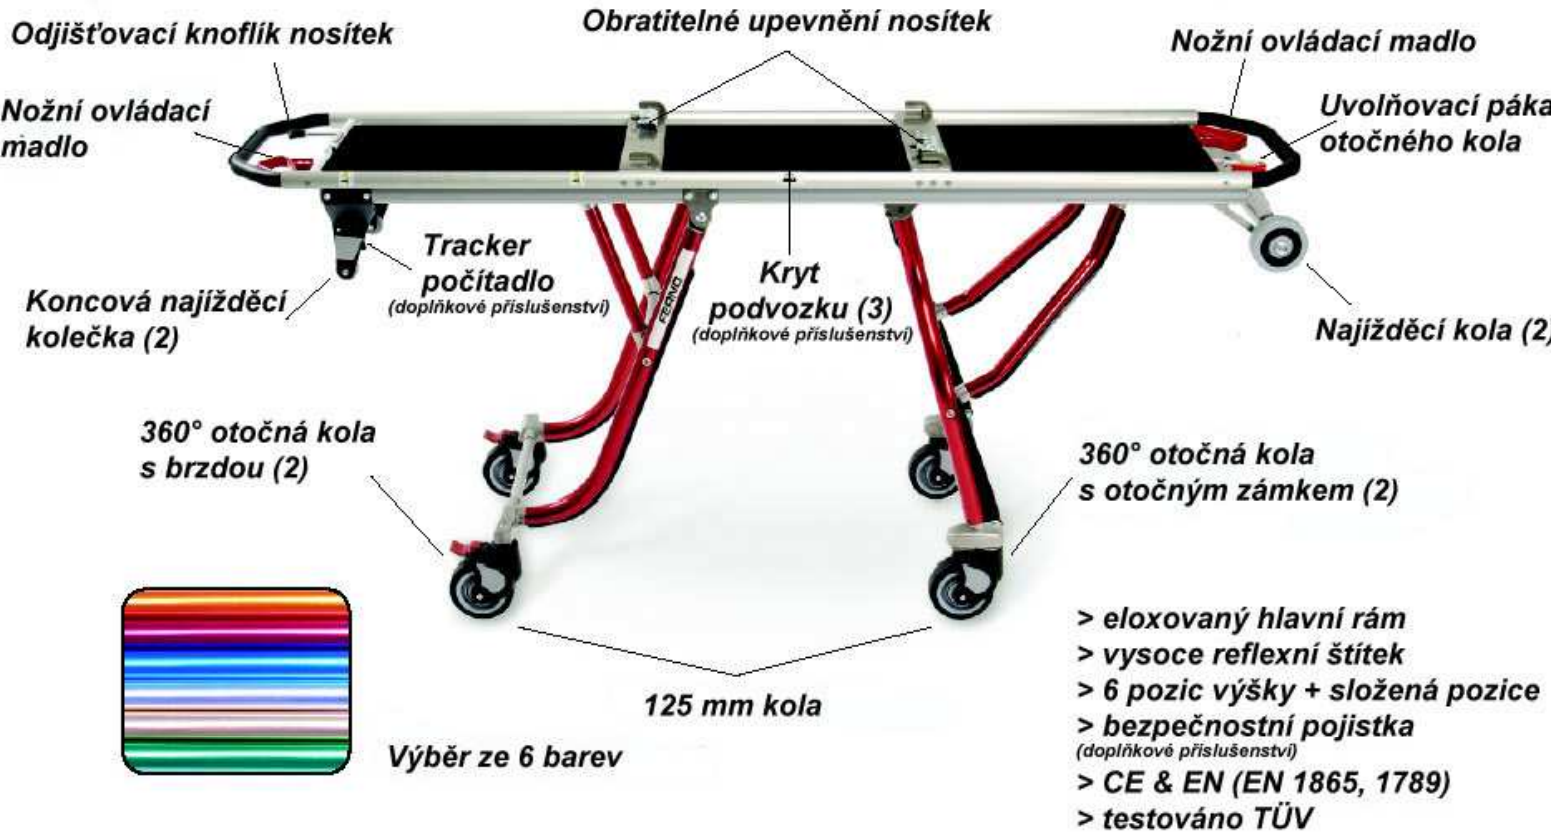

## EFX-MAX > Podvozek

### > Slučitelný se všemi nosítkami EFX-MAX

## EFX-MAX Podvozek

> Délka	> Šířka	> Výška *		> Váha **	> Max.zátěž	> Slučitelnost
197 cm	56,5 cm	Pozice 1	36 cm	28 kg	275 kg	Série 4140 4153 EFX-MAX 1 EFX-MAX 2 EFX-MAX 3
		Pozice 2	56 cm			
		Pozice 3	75 cm			
		Pozice 4	87 cm			
		Pozice 5	95 cm			
		Pozice 6	98 cm			
		Nakládací výška	71 cm			
		Výška při složení	31 cm			