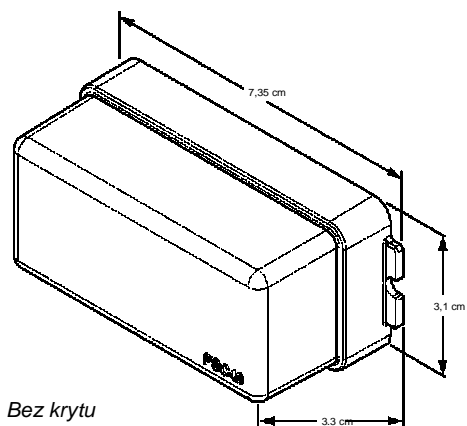

Specifikace	
Napětí	12.8 V DC
Odběr	0.7A
Pracovní teplota.	-30° C až +65° C
Rozměry	
Délka	8.9 cm
Šířka	3.3 cm
Výška	3.8 cm
Váha	
	0.34 kg

**PROGRES SERVIS**

**SIBŘINA spol. s r.o.**

ISO9001:2000

Sibřina 163