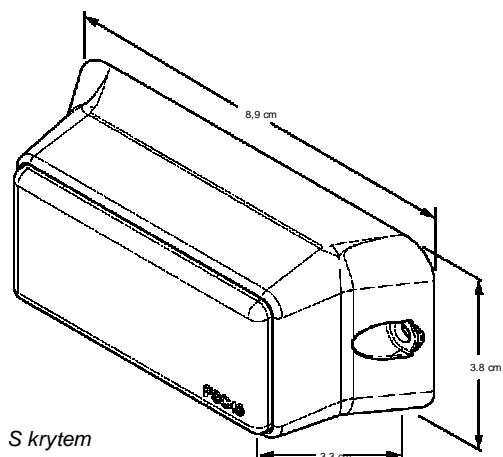

Specifikace	
Napětí	12.8 V DC
Odběr	0.7A
Pracovní teplota.	-30° C až +65° C
Rozměry	
Délka	8.9 cm
Šířka	3.3 cm
Výška	3.8 cm
Váha	
	0.34 kg

**PROGRES SERVIS**

**SIBŘINA spol. s r.o.**

ISO9001:2000

Sibřina 163